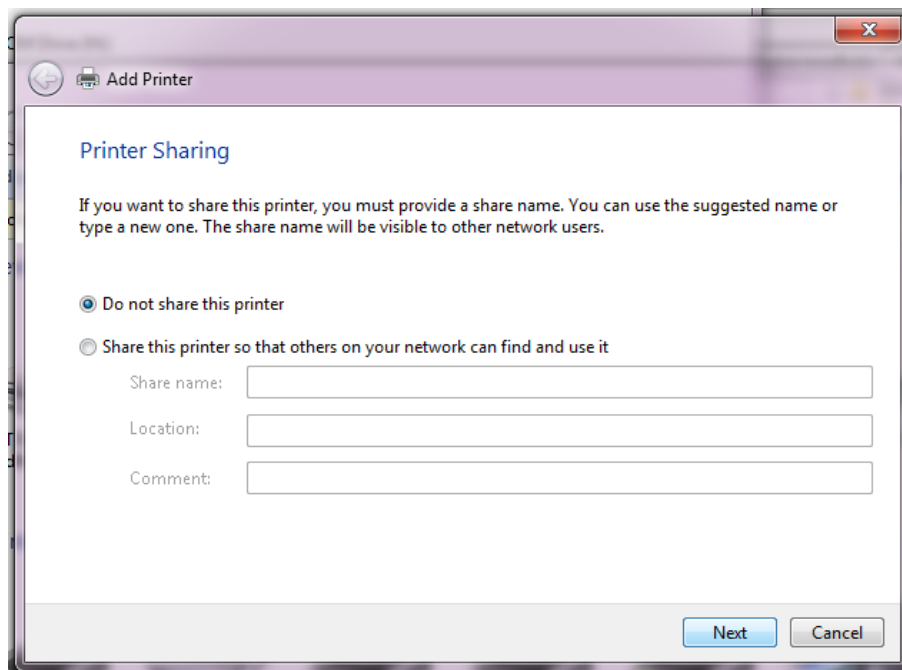

1) Πατήστε *Windows Update*

2) Επιλέξτε : *HP LaserJet P2050 Series PCL6*

→Next

→Next

...Περιμένετε

Επιλέξτε : *Do not share this printer*

→Next

Εφόσον επιθυμείτε επιλέξτε : *Set as the default printer*