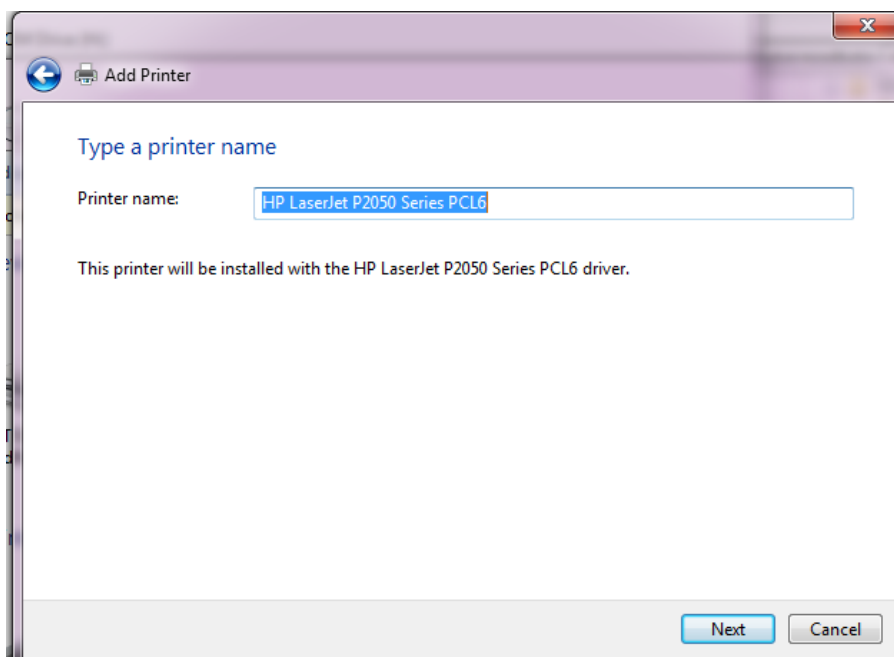

1) Πατήστε *Windows Update*

2) Επιλέξτε : *HP LaserJet P2050 Series PCL6*

→Next

→Next