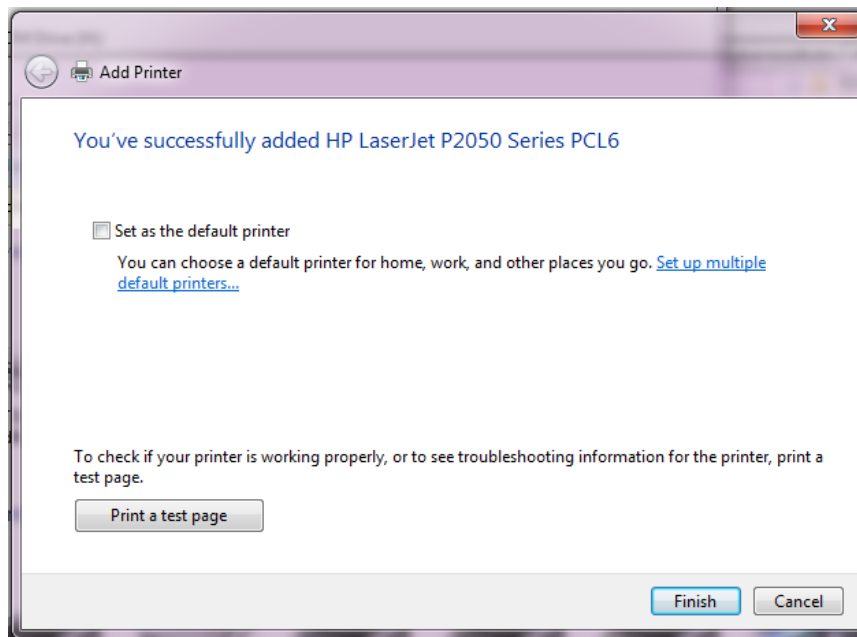

1) Πατήστε *Windows Update*

2) Επιλέξτε : *HP LaserJet P2050 Series PCL6*

→Next

→Next

...Περιμένετε

Επιλέξτε : *Do not share this printer*

→Next

Εφόσον επιθυμείτε επιλέξτε : *Set as the default printer*