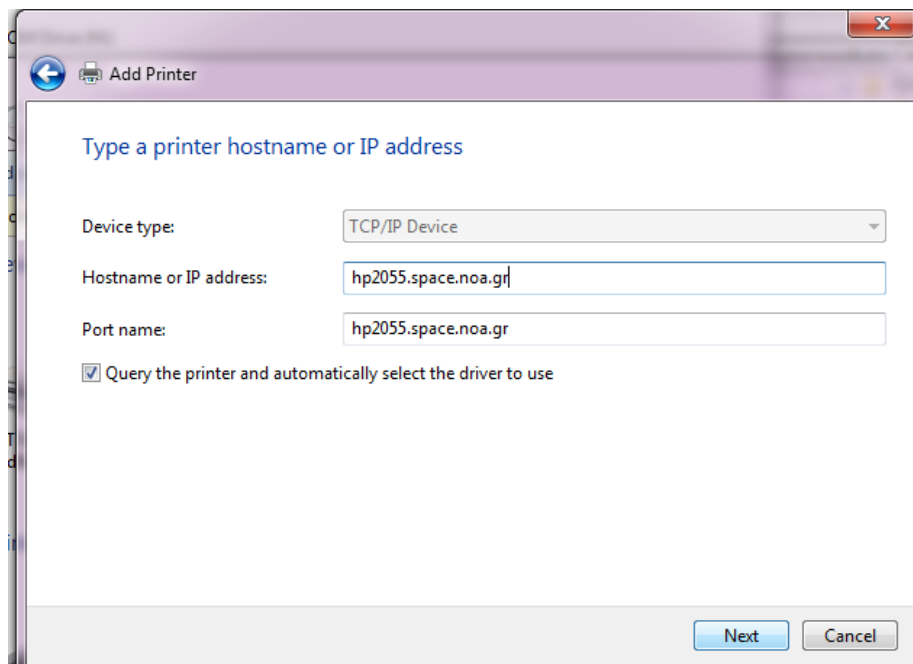

Οδηγίες εγκατάστασης εκτυπωτή HP Laserjet 2055 (μονής όψης) για Windows ο οποίος βρίσκεται στον 2<sup>ο</sup> όροφο του ΙΑΑΔΕΤ, μετά την είσοδο δεξιά.

ver 1en

→Devices and Printers

→Add a printer

Επιλέξτε : *Add a local printer*

→Next

Επιλέξτε Create a new port : Type of port: *Standard TCP/IP Port*

→Next

Εισάγετε Hostname or IP address : *hp2055.space.noa.gr*

→Next

Αν ο εκτυπωτής δεν αναγνωρισθεί αυτόματα ακολουθήστε τα δύο παρακάτω βήματα: