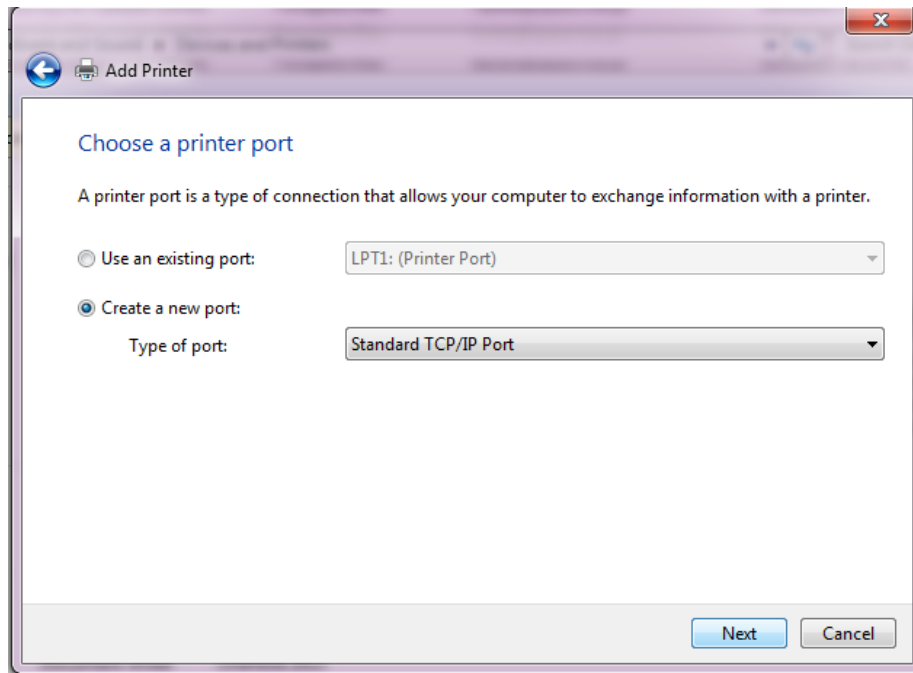

Οδηγίες εγκατάστασης εκτυπωτή HP Laserjet 2055 (μονής όψης) για Windows ο οποίος βρίσκεται στον 2<sup>ο</sup> όροφο του ΙΑΑΔΕΤ, μετά την είσοδο δεξιά.

ver 1en

→Devices and Printers

→Add a printer

Επιλέξτε : *Add a local printer*

→Next

Επιλέξτε Create a new port : Type of port: *Standard TCP/IP Port*

→Next

Εισάγετε Hostname or IP address : *hp2055.space.noa.gr*

→Next

Αν ο εκτυπωτής δεν αναγνωρισθεί αυτόματα ακολουθήστε τα δύο παρακάτω βήματα: