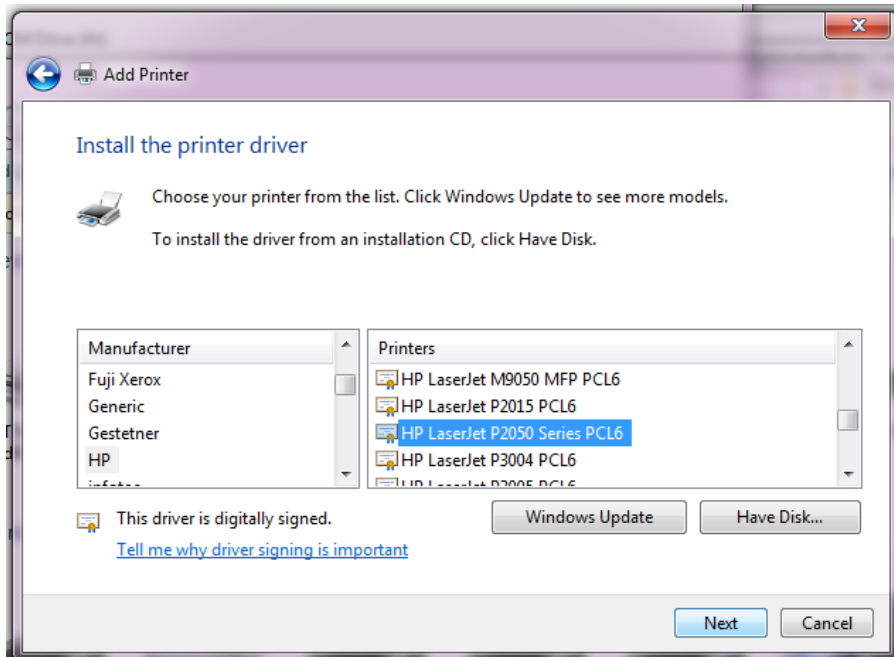

Οδηγίες εγκατάστασης εκτυπωτή HP Laserjet 2055 (μονής όψης) για Windows ο οποίος βρίσκεται στον 2<sup>ο</sup> όροφο του ΙΑΑΔΕΤ, μετά την είσοδο δεξιά.

ver 1en

→Devices and Printers

→Add a printer

Επιλέξτε : *Add a local printer*

→Next

Επιλέξτε Create a new port : Type of port: *Standard TCP/IP Port*

→Next

Εισάγετε Hostname or IP address : *hp2055.space.noa.gr*

→Next

Αν ο εκτυπωτής δεν αναγνωρισθεί αυτόματα ακολουθήστε τα δύο παρακάτω βήματα: