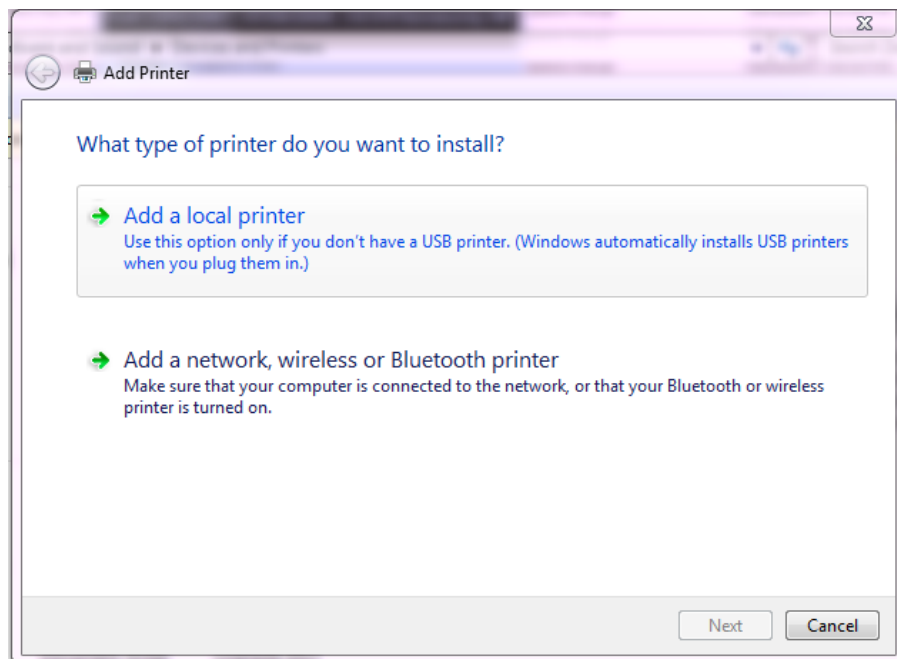

Οδηγίες εγκατάστασης εκτυπωτή HP Laserjet 2055 (μονής όψης) για Windows ο οποίος βρίσκεται στον 2<sup>ο</sup> όροφο του ΙΑΑΔΕΤ, μετά την είσοδο δεξιά.

ver 1en

→Devices and Printers

→Add a printer

Επιλέξτε : *Add a local printer*

→Next

Επιλέξτε Create a new port : Type of port: *Standard TCP/IP Port*

→Next

Εισάγετε Hostname or IP address : *hp2055.space.noa.gr*

→Next

Αν ο εκτυπωτής δεν αναγνωρισθεί αυτόματα ακολουθήστε τα δύο παρακάτω βήματα: